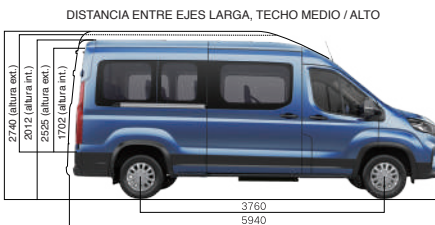

16 Asientos (3+3+3+4)

GARANTÍA
100.000 KM
3 AÑOS